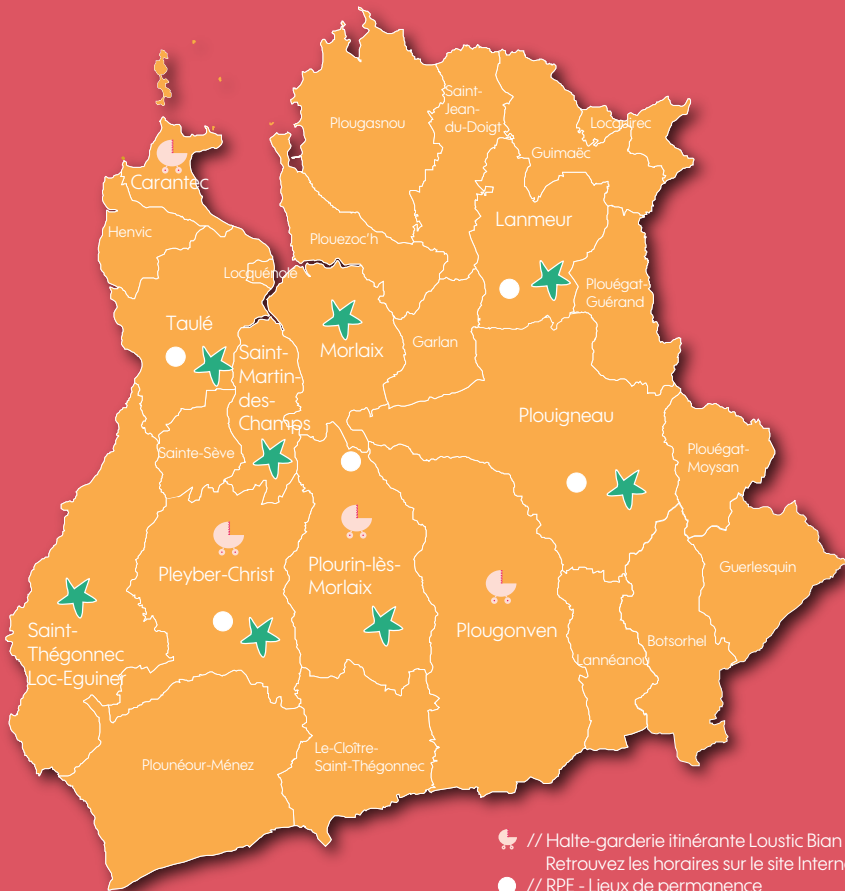

- // Halte-garderie itinérante Loustic Bian - De 9h à 16h30
  Retrouvez les horaires sur le site Internet de Morlaix Communauté
- // RPE - Lieux de permanence
  Retrouvez les horaires sur le site Internet de Morlaix Communauté
- // RPE - Lieux des temps d'éveil

Morlaix Communauté - Service cohésion sociale
2b voie d'accès au port - 29600 Morlaix
coordination.petite.enfance@agglo.morlaix.fr
02 98 15 32 28 - 06 22 92 74 54 | Morlaix Communauté